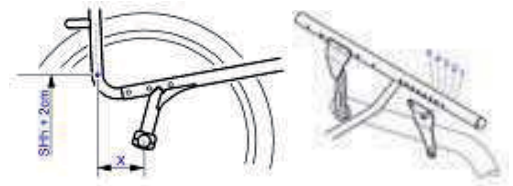

Hinterräder

Hinterradposition

DDX0263	140mm
DDX0264	125mm
DDX0265	110mm
DDX0266	95mm
DDX0267	80mm

Hinterradausführung

DDX0908	High Performance Hinterrad	
DDX0918	Schwarze Felge, Nabe in CPS, wenn gewählt	

24": 1'356 gr. pro Paar
25": 1'372 gr. pro Paar

DDX0913	Mountain Bike Räder	

24": 1'712 gr. pro Paar

DDX0917	Spinergy Hinterrad	

24": 1'476 gr. pro Paar
25": 1'508 gr. pro Paar

DDX0922	Ultra-leicht Hinterrad	

24": 1'330 gr. pro Paar

Lagerblockdeckel

DDX0899	Lagerblockdeckel mit Beschriftung