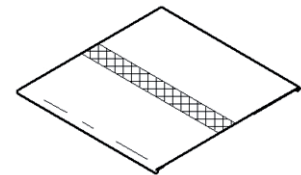

Sitzbespannung

DDX0610   Standard

220 gr.